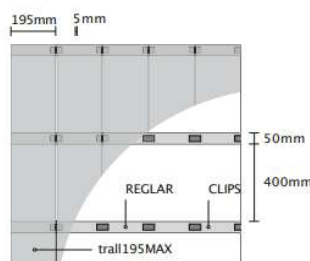

STAKETPROFIL 90 RHOMBUS

PROFIL	PRODUKT & MÅTT	FÄRG	ARTIKELNR.	LÄNGD	VIKT	KUNDPRIS inkl moms
	RUSTIC – BORSTAD 94(70) × 41 mm	CEDAR TEAK INOX PALISANDER MAHAGON	5RUR M 02 5RUR M 03 5RUR M 06 5RUR M 07 5RUR M 11	1m	1,35 kg / 1m	115 kr / 1m
	SMOOTH – BORSTAD 94(70) × 41 mm	CEDAR TEAK INOX PALISANDER MAHAGON	5RUY M 02 5RUY M 03 5RUY M 06 5RUY M 07 5RUY M 11	1m	1,35 kg / 1m	115 kr / 1m
	SMOOTH – SLÄT 94(70) × 41 mm	CEDAR TEAK INOX PALISANDER MAHAGON	5RUY MN 02 5RUY MN 03 5RUY MN 06 5RUY MN 07 5RUY MN 11	1m	1,35 kg / 1m	115 kr / 1m

UNGEFÄRLIG MATERIALÅTGÅNG PER KVADRATMETER TRALL

PROFIL 137CLASSIC 136ECOLINE

trall	7 lm
clips	20St.
reglar	2,8 lm

PROFIL 195MAX

trall	5 lm
clips	14St.
reglar	2,8 lm

PROFIL 140INFINIT

trall	7,25lm
clips	20St.
reglar	2,8 lm

ÖVRIGT

- Alla längder och priser i prislistan är baserade på standardlängden för respektive produkt.
- Speciallängder går att få enligt följande mot en tilläggskostnad.

profil	min	max
137CLASSIC	2m	6m
195MAX	2m	4m
140INFINIT	2 m	6 m
Staket 90 +120	1m	3,6 m
45 MINISTAR	2 m	4m
90 STAR	2m	4m
90 RHOMBA	1m	3 m
50 BONE/MINIBONE	2m	4m

- Minsta beställning- 10st av en längd.
- Produktionstiden för anpassade längder är 4-8 veckor.
- Angivna vikter i prislistan är ungefärliga.
- Måttolerans: längd +/-10mm; bredd +/-2mm; tjocklek +/-1mm.
- Tillverkaren förbehåller sig rätten att ändra priser vid betydande förändringar i valutakurser eller råvarupriser.
- Priser per m² är ungefärliga.