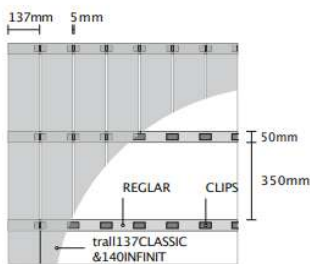

UNGEFÄRLIG MATERIALÅTGÅNG PER KVADRATMETER TRALL

PROFIL 137CLASSIC 136ECOLINE

trall	7 lm
clips	20St.
reglar	2,8 lm

PROFIL 195MAX

trall	5 lm
clips	14St.
reglar	2,8 lm