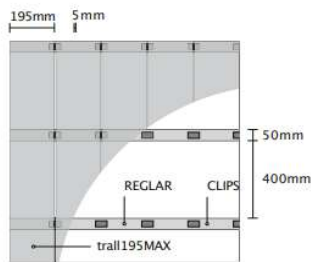

ÖVRIGT

- Alla längder och priser i prislistan är baserade på standardlängden för respektive produkt.
- Speciallängder går att få enligt följande mot en tilläggskostnad.

profil	min	max
137CLASSIC	2m	6m
195MAX	2m	4m
140INFINIT	2 m	6 m
Staket 90 +120	1m	3,6 m
45 MINISTAR	2 m	4m
90 STAR	2m	4m
90 RHOMBA	1m	3 m
50 BONE/MINIBONE	2m	4m

- Minsta beställning- 10st av en längd.
- Produktionstiden för anpassade längder är 4-8 veckor.
- Angivna vikter i prislistan är ungefärliga.
- Måttolerans: längd +/-10mm; bredd +/-2mm; tjocklek +/-1mm.
- Tillverkaren förbehåller sig rätten att ändra varupriser vid betydande förändringar i valutakurser eller råvarupriser.
- Priser per m² är ungefärliga.

GENERALAGENT

WPC-WOODPLASTIC a.s.

Kontor:

Bredbandet 1

392 34 Kalmar

web: www.terafest.se

e-mail: info@woodplastic.se

telefon: 0480-760800