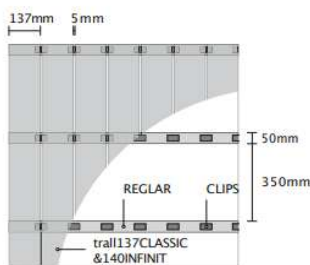

UNGEFÄRLIG MATERIALÅTGÅNG PER KVADRATMETER TRALL

PROFIL 137CLASSIC 136ECOLINE

trall	7 lm
clips	20St.
reglar	2,8 lm

PROFIL 195MAX

trall	5 lm
clips	14St.
reglar	2,8 lm