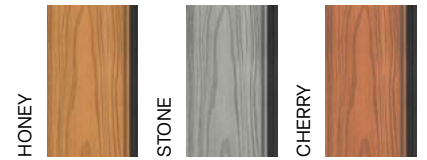

Profil	Mått	Standard längd	Special längd	Vikt
	174 × 21 mm	3,6 m	–	1,96 kg/lm