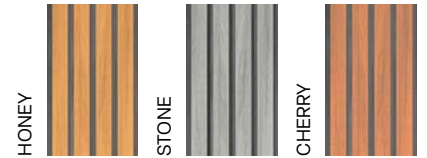

174 NOVA TIMBER SE

COLOURS WITH ANNEALING

NYHET

Profil	Mått	Standard längd	Special längd	Vikt
	174 × 21 mm	3,6 m	–	1,96 kg/lm

219 LAMELLA FIBER SE

COLOURS WITH ANNEALING

NYHET

Profil	Mått	Standard längd	Special längd	Vikt
	219 × 26 mm	3,6 m	–	2,81 kg/lm