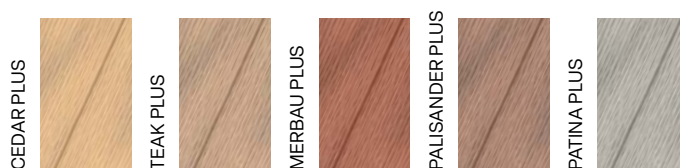

**FOREST
PLUSFÄRGER**
Präglad yta

Profil	Mått	Standard längd	Special längd	Vikt
137 Classic	137 × 22 mm	4 m	2–6 m	3,3 kg/lm
140 Infinit	140 × 22 mm	–	2–6 m	3,4 kg/lm