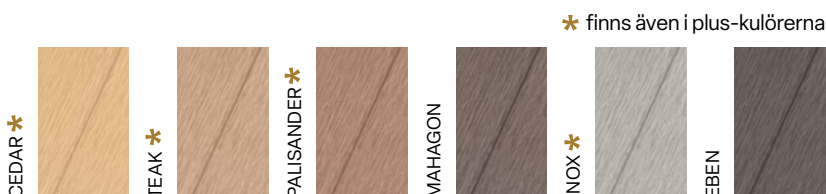

**RUSTIC
BASFÄRGER**
Präglad rustik yta

Profil	Mått	Standard längd	Special längd	Vikt
137 Classic *	137 × 22 mm	–	2–6 m	3,3 kg/lm
195 Max	195 × 22 mm	–	2–4 m	4,7 kg/lm
140 Infinit *	140 × 22 mm	–	2–6 m	3,4 kg/lm