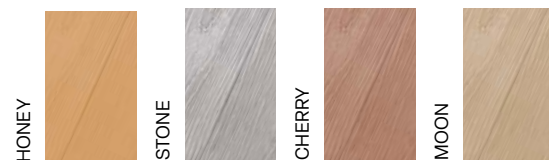

KANTBRÄDOR SE LÄTTVIKSPROFIL

NYHET

Profil		Mått	Textur	Standard längd	Vikt
	Kantbräda 70 SE	70 × 11 mm	timber	2,2 m	0,98 kg/lm
	Hörnprofil 50 SE	50 × 50 mm	fiber	3,6 m	0,7 kg/lm

WPC REGEL

Produkt	Regel	Regel
Mått	50 × 30 mm	50 × 50 mm
Längd	4 m	4 m / 3 m
Material	WPC	WPC
Underlag	150 mm	300 mm

SKRUV

Produkt	Rostfri skruv A4 kantbräda 4,0 × 60mm	Rostfri skruv A4 3,5 × 25mm & 3,5 × 35mm (clips för regel)	Rostfri skruv A2 TEX 3,9 × 25 mm
Material	Rostfritt stål	Rostfritt stål	Rostfritt stål

CLIPS

FÖR PROFILER 137 CLASSIC, 195 MAX & 136 CLASSIC ECO

	Produkt	Material
	STANDARD CLIP A4	Rostfritt stål
	START CLIP A4	Rostfritt stål
	CLICK CLIP START A4 7 mm	Rostfritt stål
	START CLIP A2 - svart	Rostfritt stål
	STANDARD CLIP - svart	Rostfritt stål

FÖR PROFILER 140 INFINIT

	Produkt	Material
	DUBBELSIDIG CLIP A2 / A4 3 mm	Rostfritt stål
	DOUBLESIDED CLIP A4 5 mm	Rostfritt stål
	START CLIP A4	Rostfritt stål
	START CLIP A2 - svart	Rostfritt stål
	AL-SVART STANDARD CLIP UNI	Plast

FÖR PROFILER 137 GARDEN SE

	Produkt	Material
	ABS clip	Plast